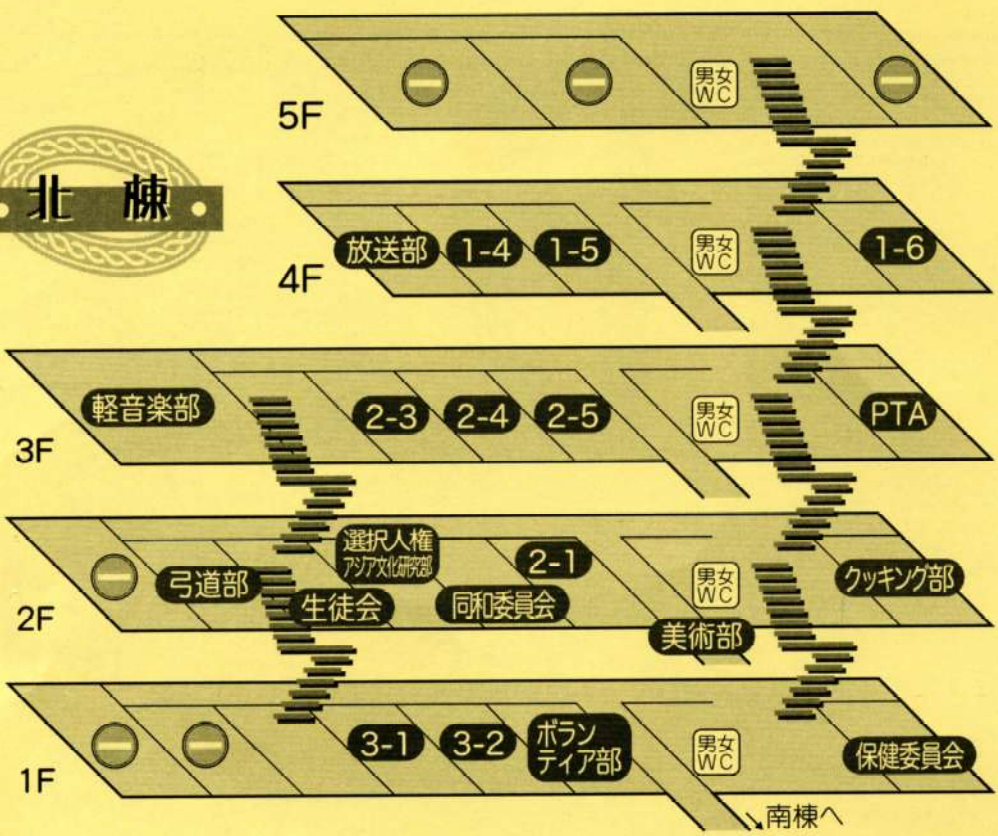

2007年

9/22
(土)

東京都立 竹台高等学校

若竹祭

「竹の子どこのこ竹台の子!!」

北棟

全体図

校内案内図