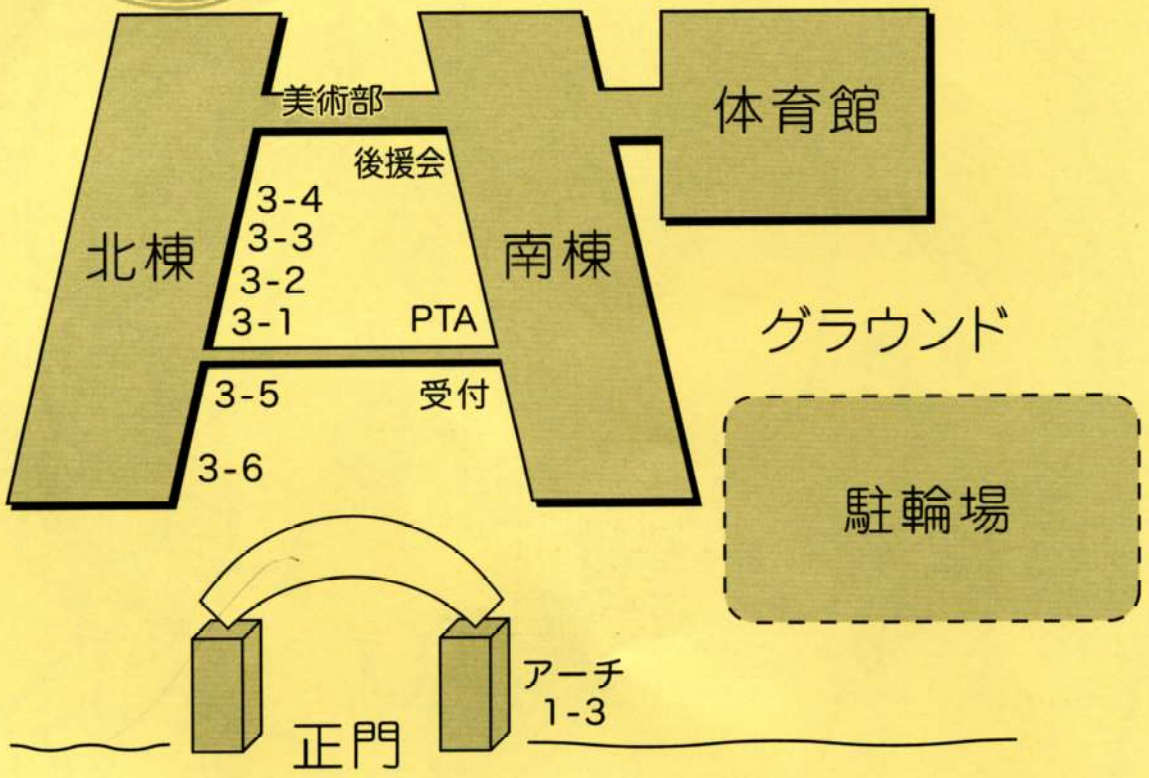

2007年

9/22
(土)

東京都立 竹台高等学校

若竹祭

「竹の子どこのこ竹台の子!!」

北棟

全体図

校内案内図

南棟

体育館

3F 体育館

- | | |
|--------------------------|-----------------------|
| ① 9:30~10:30 1-2「百枚のドレス」 | ⑤ 11:50~12:50 演劇部『泥鶴』 |
| ② 10:30~10:45 2-6チアダンス | ⑥ 13:00~13:40 ダンス部 |
| ③ 10:50~11:10 2-2合唱・合奏 | ⑦ 14:00~15:00 吹奏楽部 |
| ④ 11:15~11:45 バトン同好会 | |

お客様へのお願い

- ☆ お車でのご来場はお断りしております。
- ☆ 飲酒・喫煙・ペットの持ち込みは、ご遠慮下さい。
- ☆ ご入場は9:00より14:30までとなっており、15:00までにご退出下さいませよう、お願い申し上げます。
- ☆ 校舎内は、土足禁止となっておりますので、お履き替えをお願いいたします。

❖ も く じ ❖

★ 校内案内図	1
★ もくじ・参加団体一覧	2
★ 文化委員長あいさつ	3
★ 展示ガイド		
北棟1階	4
北棟2階	5
北棟3階	6
北棟4階	7
南棟1、2、3階	8
中庭	9・10
体育館等	11・12
★ 2007年度若竹祭スタッフ	13
★ 誌上ポスター展	14