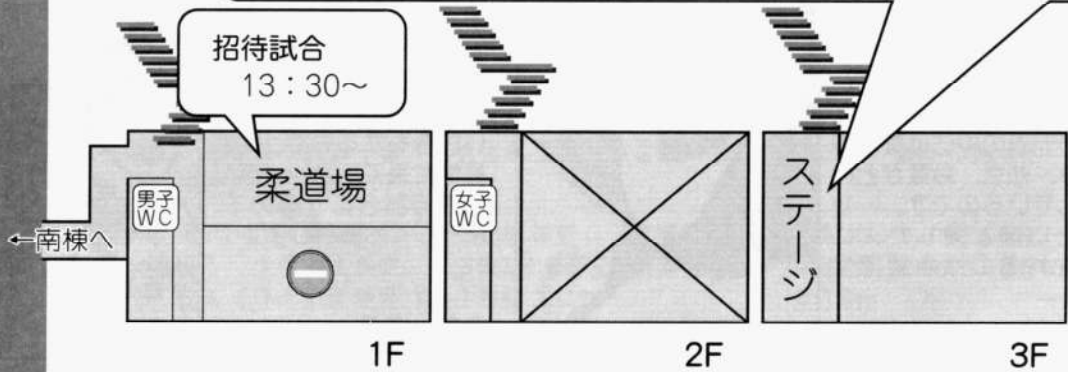

1-3

校門装飾

今回1年3組は、校門装飾をしました。
大きいカラーコーンでイメージキャラクターを作ったり、若竹祭を盛り上げちゃうような門にしていきたいと思います!!

体育館

3F 体育館

- | | | | |
|---------------|-------------|---------------|---------|
| ① 9:30~10:30 | 1-2「百枚のドレス」 | ⑤ 11:50~12:50 | 演劇部『泥鶴』 |
| ② 10:30~10:45 | 2-6チアダンス | ⑥ 13:00~13:40 | ダンス部 |
| ③ 10:50~11:10 | 2-2合唱・合奏 | ⑦ 14:00~15:00 | 吹奏楽部 |
| ④ 11:15~11:45 | バトン同好会 | | |