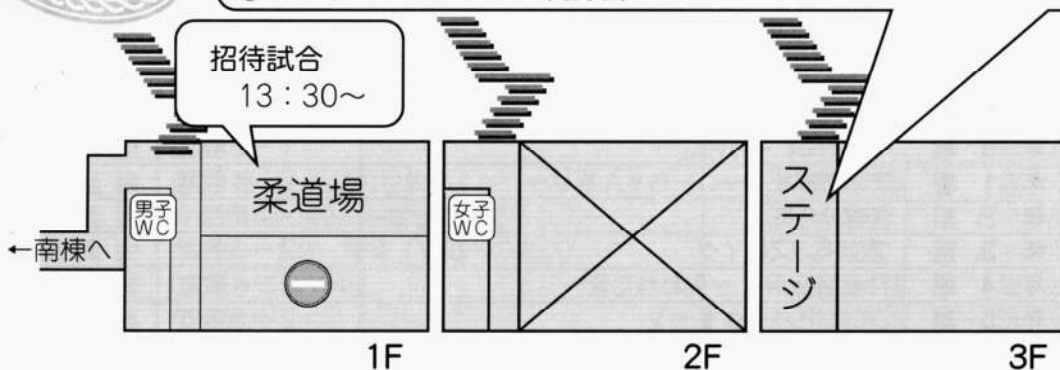

体育館

3F 体育館

① 9:30~10:30 1-2「百枚のドレス」	⑤ 11:50~12:50 演劇部『泥鶴』
② 10:30~10:45 2-6チアダンス	⑥ 13:00~13:40 ダンス部
③ 10:50~11:10 2-2合唱・合奏	⑦ 14:00~15:00 吹奏楽部
④ 11:15~11:45 バトン同好会