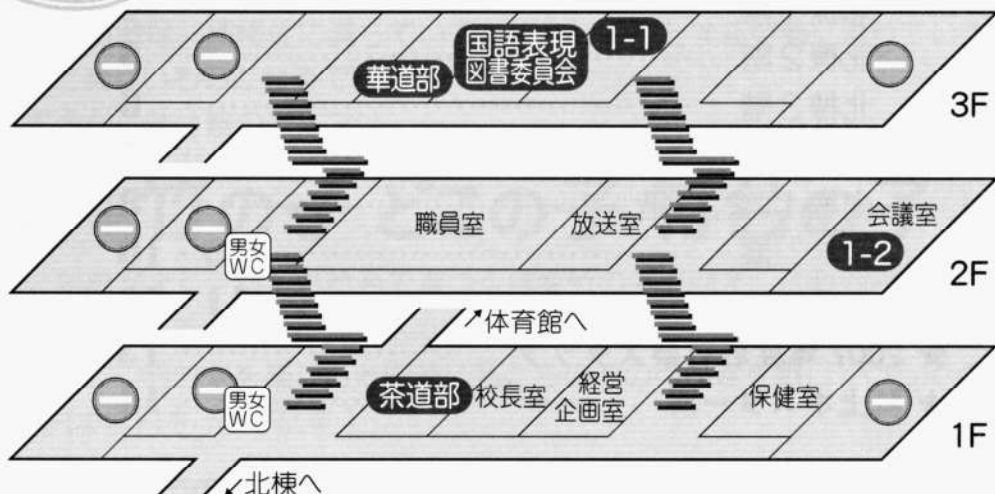

2007年

9/22
(土)

東京都立 竹台高等学校

若竹祭

「竹の子どこのこ竹台の子!!」

北棟

全体図

校内案内図

南棟

体育館

3F 体育館

- | | |
|--------------------------|-----------------------|
| ① 9:30~10:30 1-2「百枚のドレス」 | ⑤ 11:50~12:50 演劇部『泥鶴』 |
| ② 10:30~10:45 2-6チアダンス | ⑥ 13:00~13:40 ダンス部 |
| ③ 10:50~11:10 2-2合唱・合奏 | ⑦ 14:00~15:00 吹奏楽部 |
| ④ 11:15~11:45 バトン同好会 | |