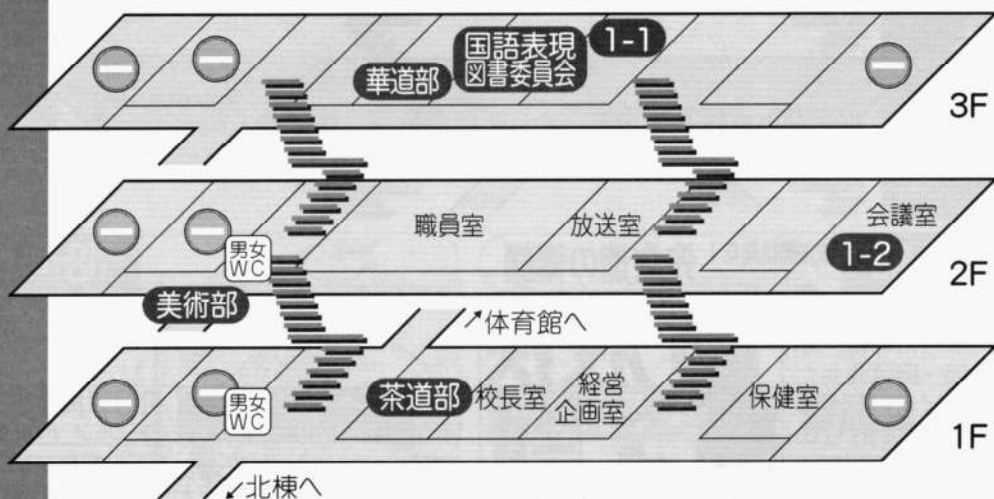

1-5

WANTED

「WANTED」は主に校内にいるコスプレした人を探しだすゲームです！○オーリーやジャック○スパ○ウやら年齢詐称した小学生等々…見つけた人数によって何か良い物が貰えるかも!? 指名手配された人を探してね

♥♥

南棟

1
2
3階

華道部

生け花の展示