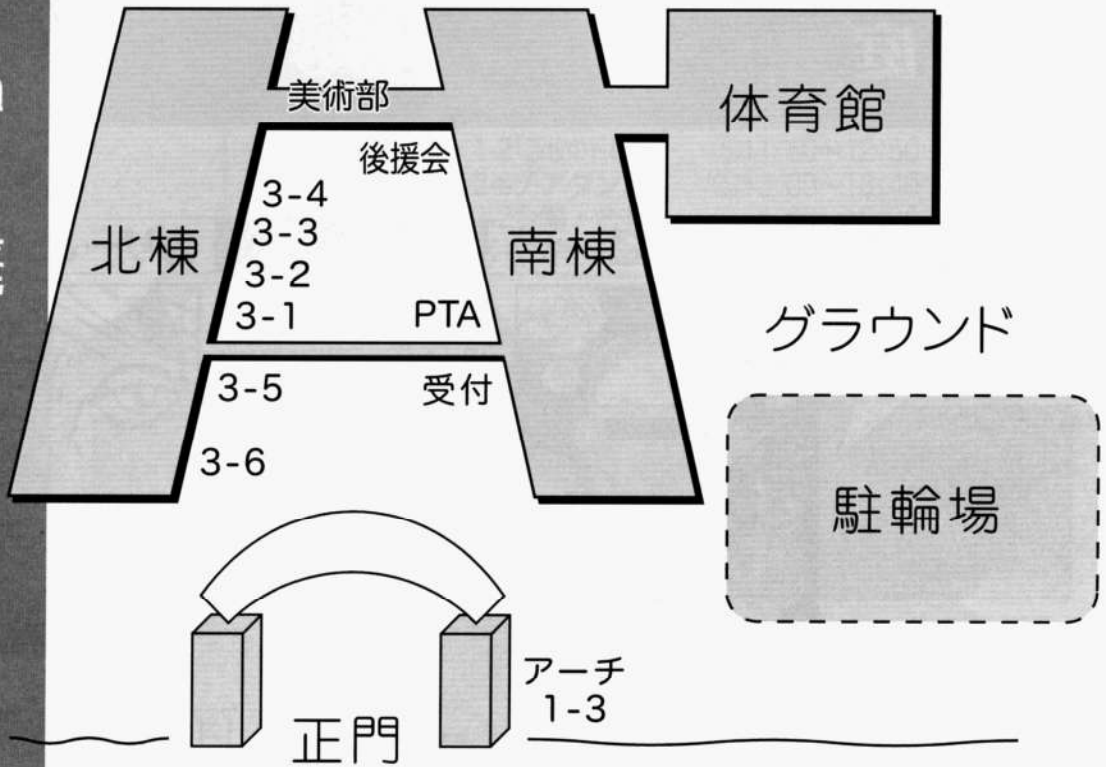

茶道部

夕涼

南校舎一階の和室にて、お茶会を行います。「作法がよくわからない」と不安な方でも大丈夫。お気軽にいらしてください。おいしいお茶とお菓子を用意してお待ちしています。

中庭

3-1

いも*バー

今年のじゃがバターは一味違う!!じゃがバターとタピオカの芋コンビが手を組んだ!?史上最強の世界初の芋屋台です♡

展示もしてるからみんな来てね♡