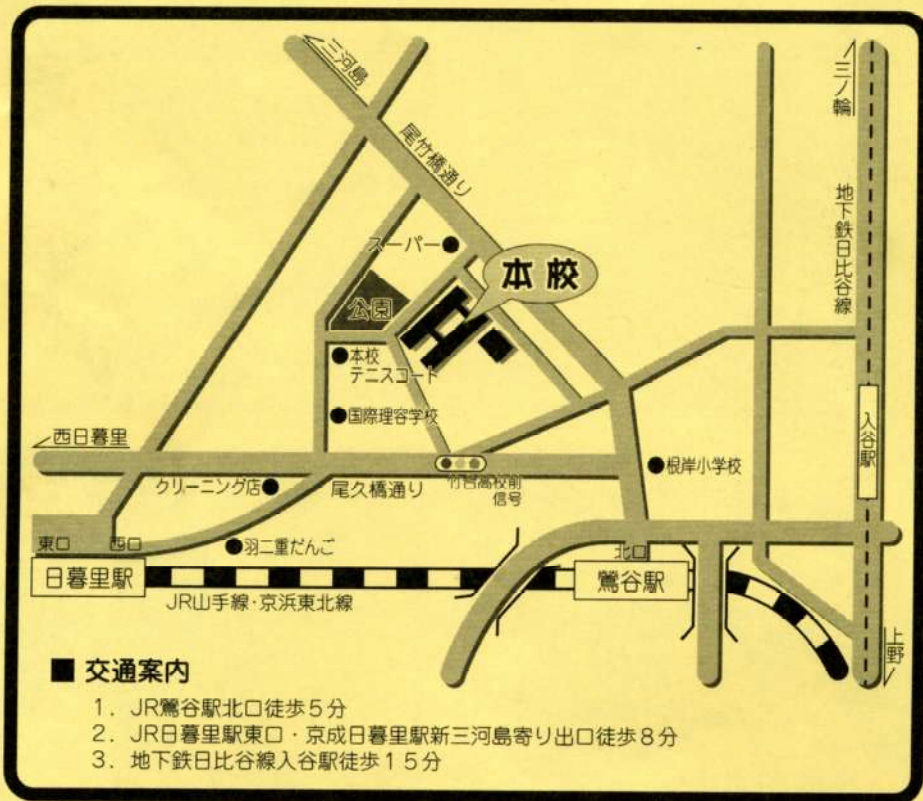

表紙&ポスターデザイン
ポスター・カット協力者

2年4組 吉澤 侑貴
1年1組 中田 仁
1年3組 小林 未夢
1年4組 高島 千歌
1年5組 山崎 美紀
1年6組 窪田 希枝

3年1組 清野真巳子
3年1組 片山 雅恵
3年1組 関 葉友美
3年2組 佐藤穂奈美

上記のみなさんにご協力をいただきました。

若竹祭
2007

誌上ポスター展

東京都立竹台高等学校 案内図

発行所